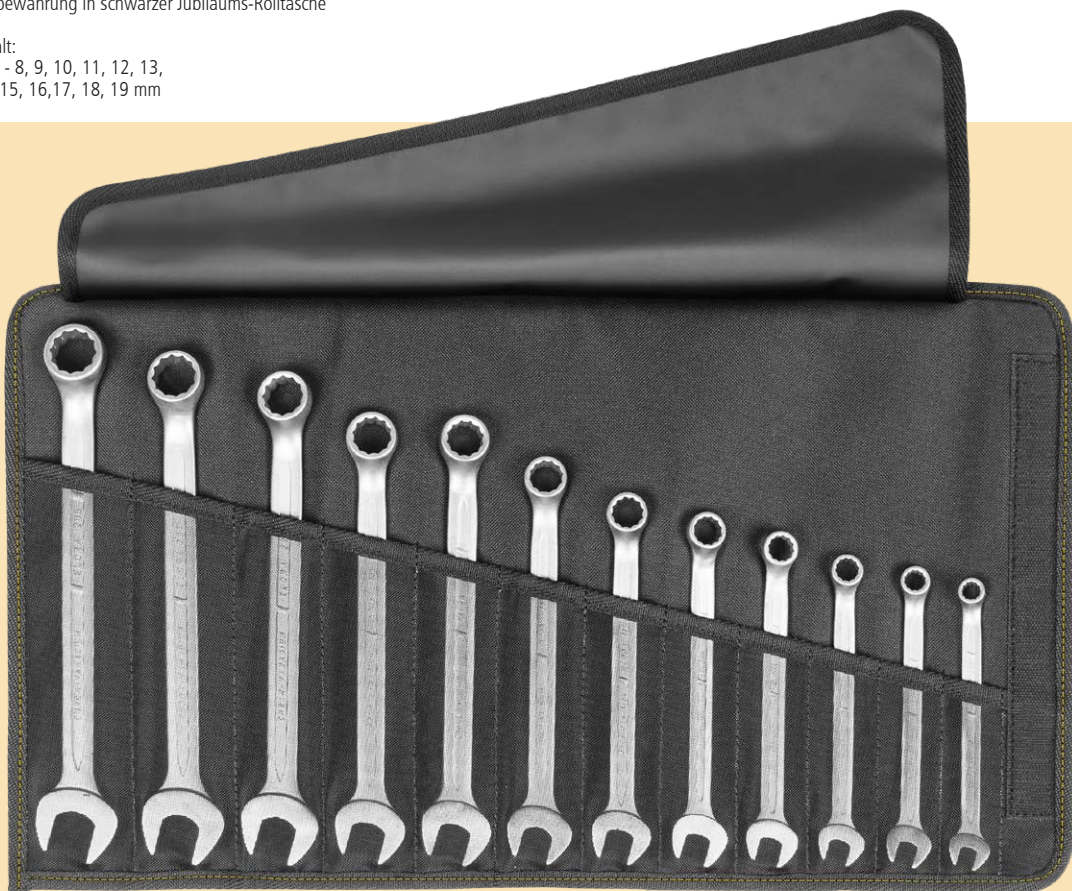

ELORA-Nr.: JUBI 205-S12, 12-teilig
Ringsmaulschlüssel-Satz
ELORA-Code 0205500121924

Aufbewahrung in schwarzer Jubiläums-Rolltasche

Inhalt:
205 - 8, 9, 10, 11, 12, 13,
14, 15, 16, 17, 18, 19 mm